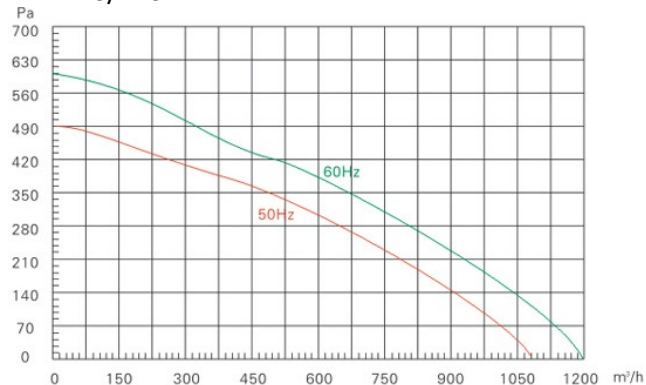

B-FB14/24

B-FB15/25

B-FB16/26

B-FB18/28

B-FB110/210

矽控交流(110V/220V 通用)電壓顯示無段調速器 B-FB-SV