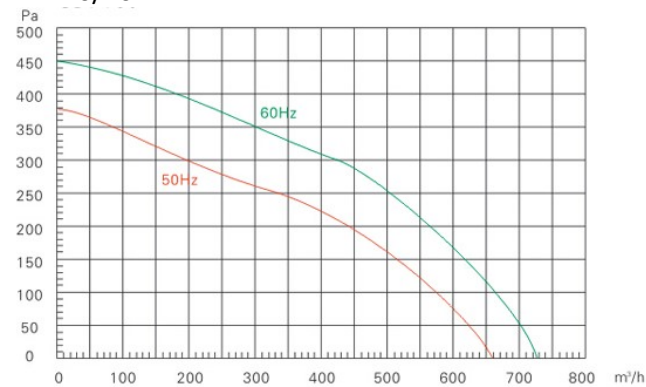

型號 Model	D (mm)	D1 (mm)	L (mm)	L1 (mm)	L2 (mm)	F (mm)	G
B-FB14/24	100	242	201	23	23	50	附 3 米長 美規 3 插 頭電源線
B-FB15/25	125	242	201	23	23	50	
B-FB16/26	150	335	233	23	23	50	
B-FB18/28	200	335	213	23	28	50	
B-FB110/210	250	335	200	23	32	50	

B-FB16/26