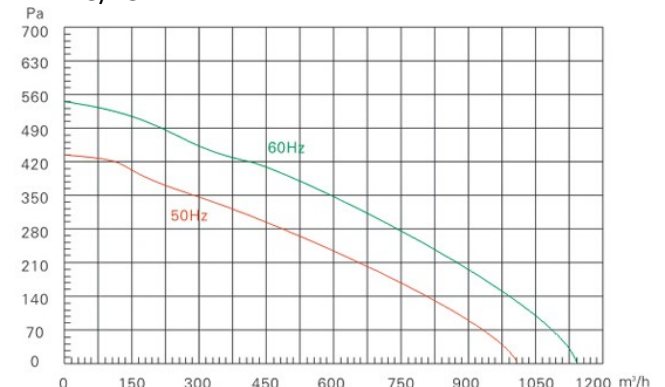

B-FB14/24

B-FB15/25

B-FB16/26

B-FB18/28

B-FB110/210

矽控交流(110V/220V 通用)電壓顯示無段調速器 B-FB-SV