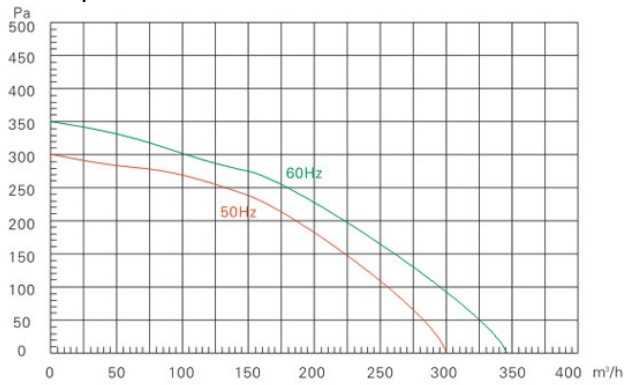

型號 Model	D (mm)	D1 (mm)	L (mm)	L1 (mm)	L2 (mm)	F (mm)	G
B-FB14/24	100	242	201	23	23	50	附 3 米長 美規 3 插 頭電源線
B-FB15/25	125	242	201	23	23	50	
B-FB16/26	150	335	233	23	23	50	
B-FB18/28	200	335	213	23	28	50	
B-FB110/210	250	335	200	23	32	50	

B-FB14/24