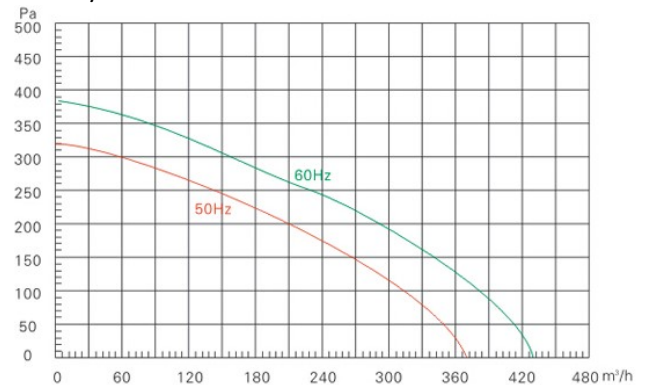

型號 Model	D (mm)	D1 (mm)	L (mm)	L1 (mm)	L2 (mm)	F (mm)	G
B-FB14/24	100	242	201	23	23	50	附 3 米長 美規 3 插 頭電源線
B-FB15/25	125	242	201	23	23	50	
B-FB16/26	150	335	233	23	23	50	
B-FB18/28	200	335	213	23	28	50	
B-FB110/210	250	335	200	23	32	50	

B-FB15/25