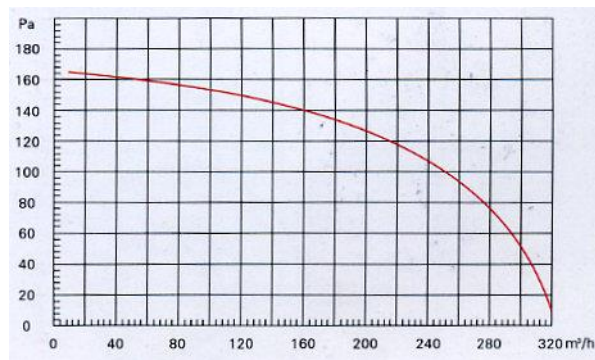

型號 Model	A (mm)	B (mm)	C (mm)	φD (mm)	E (mm)	F (mm)	G (mm)	H (mm)
B-FP14/24	295	170	80	96	204	111	103	60
B-FP15/25	295	170	80	122	204	111	103	60
B-FP16/26	295	194	80	148	230	126	122	60
B-FP18/28	307	203	100	197	240	138	138	75

B-FP15/25