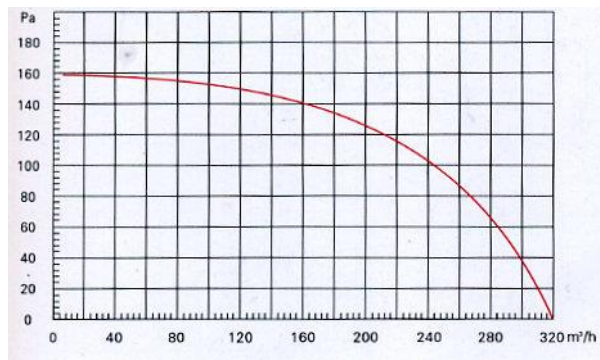

型號 Model	A (mm)	B (mm)	C (mm)	φD (mm)	E (mm)	F (mm)	G (mm)	H (mm)
B-FP14/24	295	170	80	96	204	111	103	60
B-FP15/25	295	170	80	122	204	111	103	60
B-FP16/26	295	194	80	148	230	126	122	60
B-FP18/28	307	203	100	197	240	138	138	75

B-FP14/24