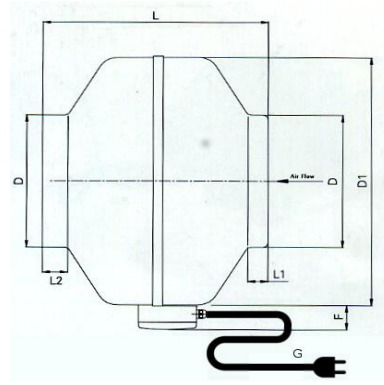

型號 Model	D (mm)	D1 (mm)	L (mm)	L1 (mm)	L2 (mm)	F (mm)	G
B-FB14/24	100	242	201	23	23	50	附 3 米長 美規 3 插 頭電源線
B-FB15/25	125	242	201	23	23	50	
B-FB16/26	150	335	233	23	23	50	
B-FB18/28	200	335	213	23	28	50	
B-FB110/210	250	335	200	23	32	50	