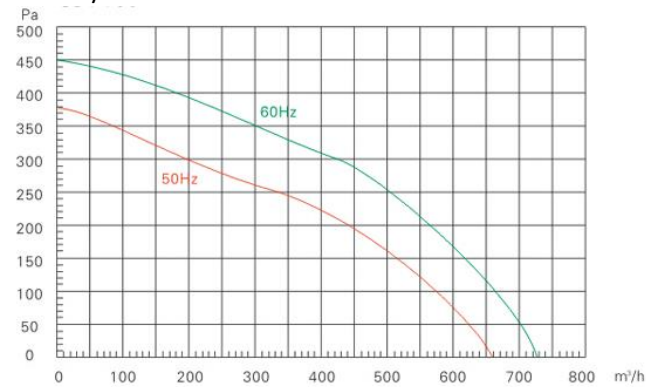

型號 Model	D (mm)	D1 (mm)	L (mm)	L1 (mm)	L2 (mm)	F (mm)	G
B-FB14/24	100	242	201	23	23	50	附 3 米長 美規 3 插 頭電源線
B-FB15/25	125	242	201	23	23	50	
B-FB16/26	150	335	233	23	23	50	
B-FB18/28	200	335	213	23	28	50	
B-FB110/210	250	335	200	23	32	50	

B-FB16/26