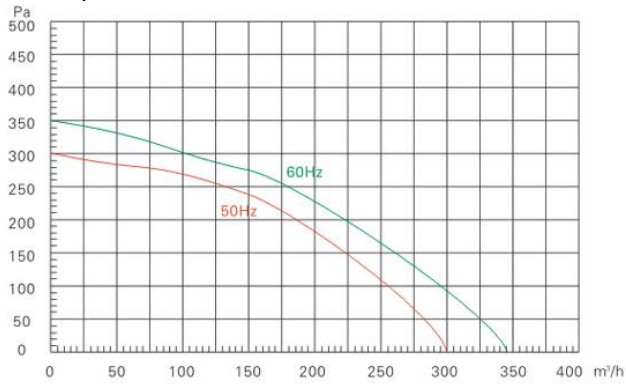

型號 Model	D (mm)	D1 (mm)	L (mm)	L1 (mm)	L2 (mm)	F (mm)	G
B-FB14/24	100	242	201	23	23	50	附 3 米長 美規 3 插 頭電源線
B-FB15/25	125	242	201	23	23	50	
B-FB16/26	150	335	233	23	23	50	
B-FB18/28	200	335	213	23	28	50	
B-FB110/210	250	335	200	23	32	50	

B-FB14/24