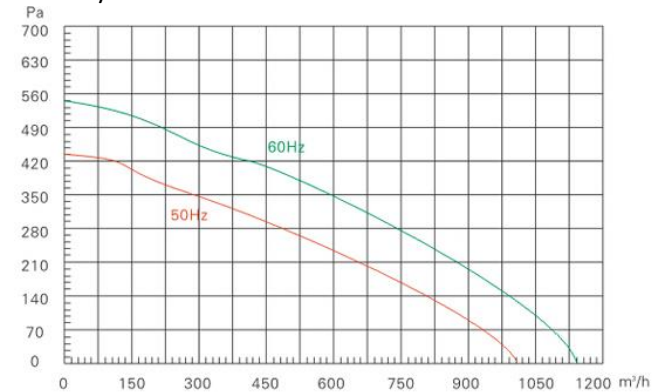

B-FB14/24

B-FB15/25

B-FB16/26

B-FB18/28

B-FB110/210

矽控交流(110V/220V 通用)電壓顯示無段調速器 B-FB-SV