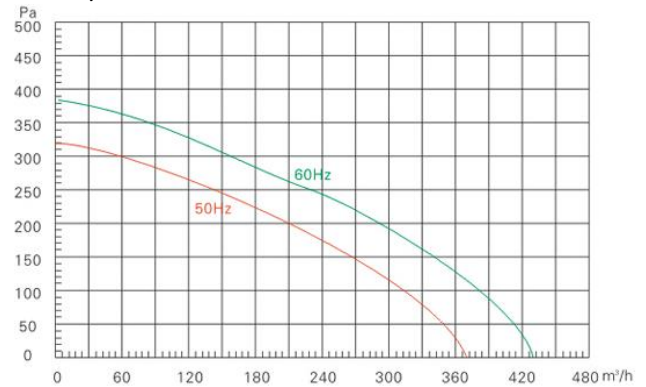

型號 Model	D (mm)	D1 (mm)	L (mm)	L1 (mm)	L2 (mm)	F (mm)	G
B-FB14/24	100	242	201	23	23	50	附 3 米長 美規 3 插 頭電源線
B-FB15/25	125	242	201	23	23	50	
B-FB16/26	150	335	233	23	23	50	
B-FB18/28	200	335	213	23	28	50	
B-FB110/210	250	335	200	23	32	50	

B-FB15/25