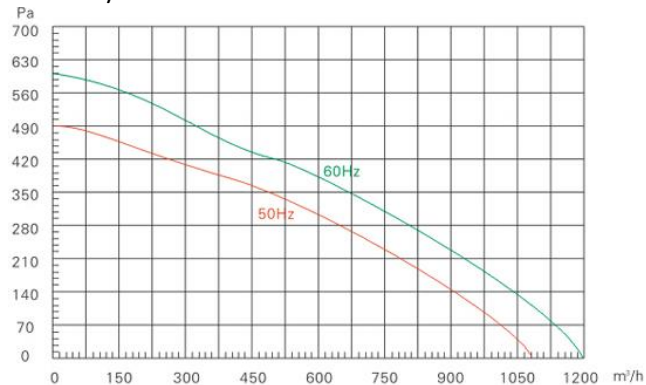

B-FB14/24

B-FB15/25

B-FB16/26

B-FB18/28

B-FB110/210

矽控交流(110V/220V 通用)電壓顯示無段調速器 B-FB-SV