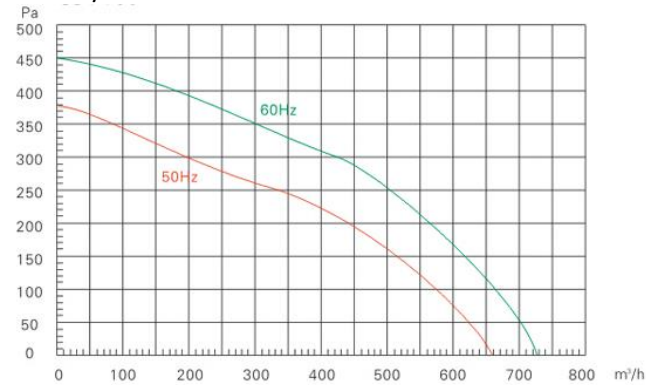

型號 Model	D (mm)	D1 (mm)	L (mm)	L1 (mm)	L2 (mm)	F (mm)	G
B-FB14/24	100	242	201	23	23	50	附 3 米長 美規 3 插 頭電源線
B-FB15/25	125	242	201	23	23	50	
B-FB16/26	150	335	233	23	23	50	
B-FB18/28	200	335	213	23	28	50	
B-FB110/210	250	335	200	23	32	50	

B-FB16/26