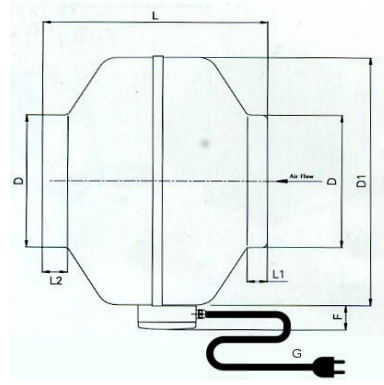

型號 Model	D (mm)	D1 (mm)	L (mm)	L1 (mm)	L2 (mm)	F (mm)	G
B-FB14/24	100	242	201	23	23	50	附 3 米長 美規 3 插 頭電源線
B-FB15/25	125	242	201	23	23	50	
B-FB16/26	150	335	233	23	23	50	
B-FB18/28	200	335	213	23	28	50	
B-FB110/210	250	335	200	23	32	50	