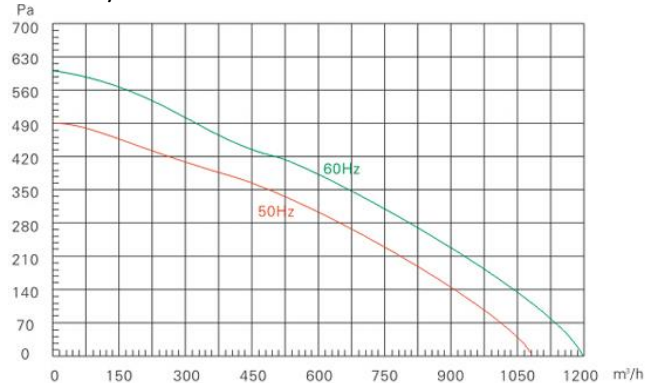

B-FB14/24

B-FB15/25

B-FB16/26

B-FB18/28

B-FB110/210

矽控交流(110V/220V 通用)電壓顯示無段調速器 B-FB-SV