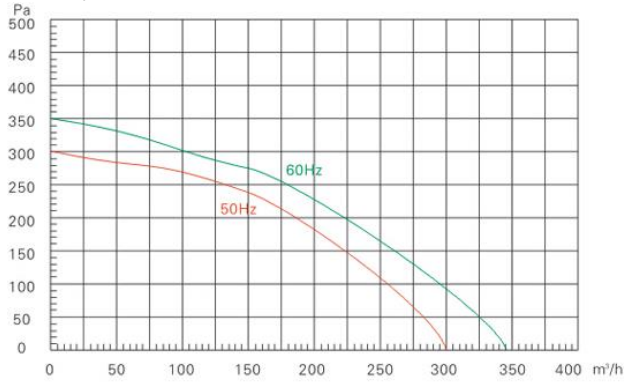

型號 Model	D (mm)	D1 (mm)	L (mm)	L1 (mm)	L2 (mm)	F (mm)	G
B-FB14/24	100	242	201	23	23	50	附 3 米長 美規 3 插 頭電源線
B-FB15/25	125	242	201	23	23	50	
B-FB16/26	150	335	233	23	23	50	
B-FB18/28	200	335	213	23	28	50	
B-FB110/210	250	335	200	23	32	50	

B-FB14/24