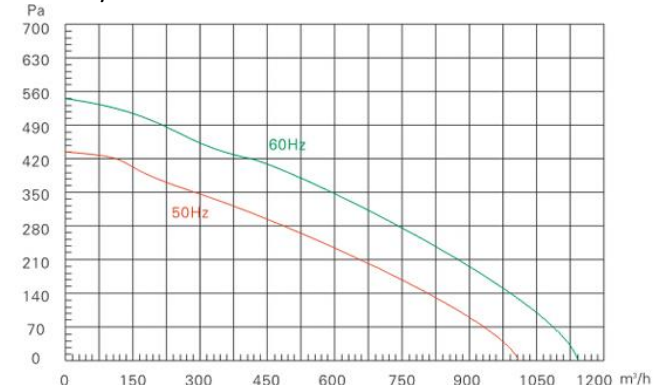

B-FB14/24

B-FB15/25

B-FB16/26

B-FB18/28

B-FB110/210

矽控交流(110V/220V 通用)電壓顯示無段調速器 B-FB-SV