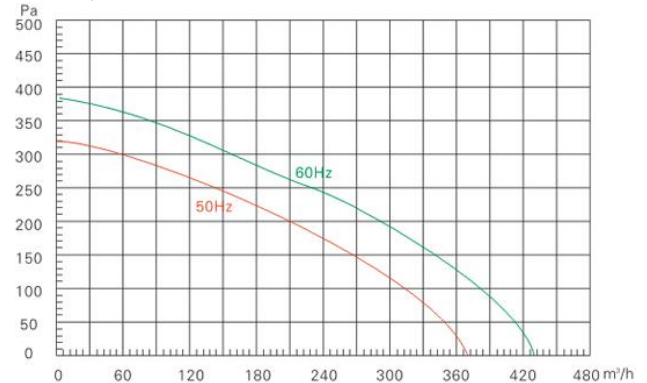

型號 Model	D (mm)	D1 (mm)	L (mm)	L1 (mm)	L2 (mm)	F (mm)	G
B-FB14/24	100	242	201	23	23	50	附 3 米長 美規 3 插 頭電源線
B-FB15/25	125	242	201	23	23	50	
B-FB16/26	150	335	233	23	23	50	
B-FB18/28	200	335	213	23	28	50	
B-FB110/210	250	335	200	23	32	50	

B-FB15/25